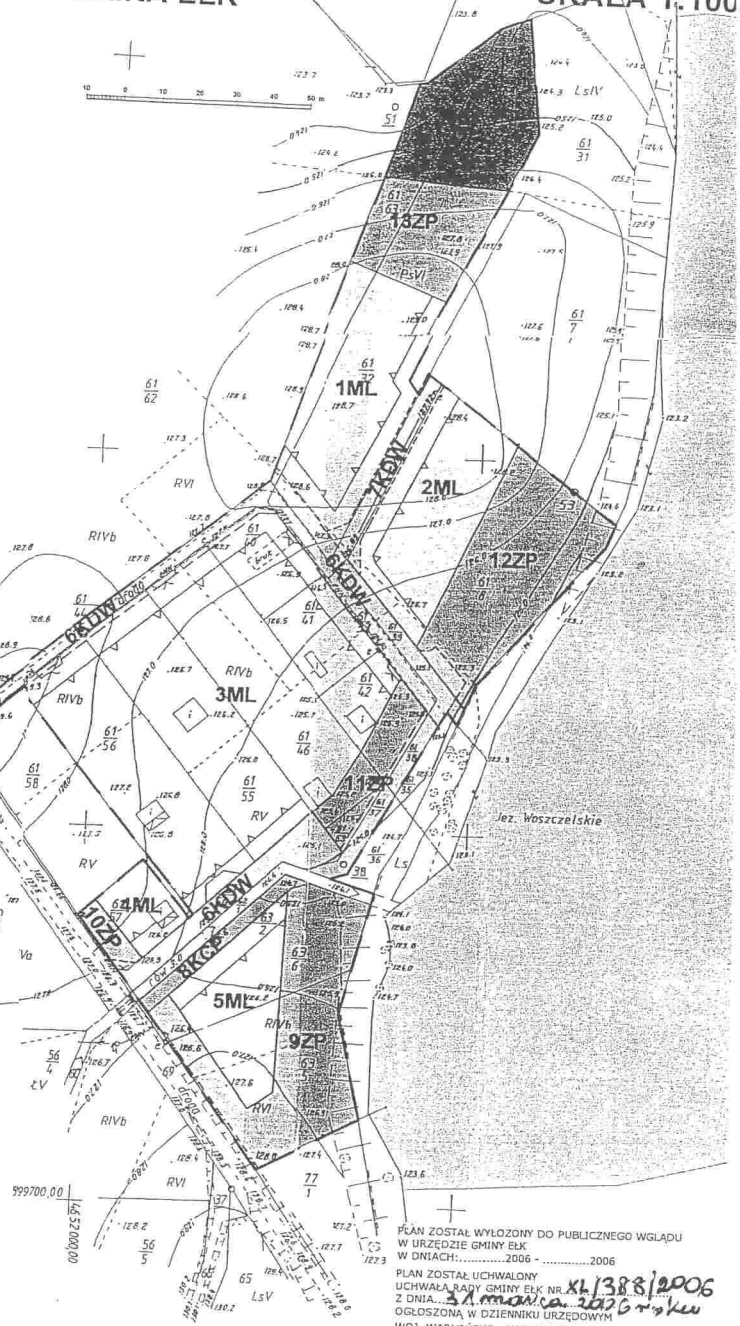

PLAN ZOSTAŁ WYŁOŻONY DO PUBLICZNEGO WGLĄDU W URZĘDZIE GMINY EŁK W DNIACH: .....2006 - 2006
PLAN ZOSTAŁ UCHWAŁONY UCHWAŁĄ RADY GMINY EŁK NR XL/388/2006 Z DNIA: 21.03.2006
OGŁOSZONA W DZIENNIKU URZĘDOWYM WOJ. WARMIŃSKO - MAZURSKIEGO NR..... Z DNIA.....
POZ.....

ZALĄCZNIK NR 1 DO UCHWAŁY NR XL/388/2006
23.03.2006.

DWD TECHNIK 19 - 300 Ełk, ul. KILIŃSKIEGO 39A/2		
temat opracowania: MIĘDZYINNEGO PLAN ZAGOSPODAROWANIA PRZESTRZENNEGO TERENU POŁOŻONEGO W OBREBIE MAŁKINIE, GMINA EŁK		
Lokalizacja: MAŁKINIE, GMINA EŁK		
ZESPÓŁ AUTORSKI	PODPIS	
URBANISTYKA	mgr inż. Dorota Tomaszewicz uprawnienia urbanistyczne Nr 1555	
OCHEKNA	mgr Monika Szczęsna mgr inż. Barbara Hładek 2 - 01018 - 0200-010